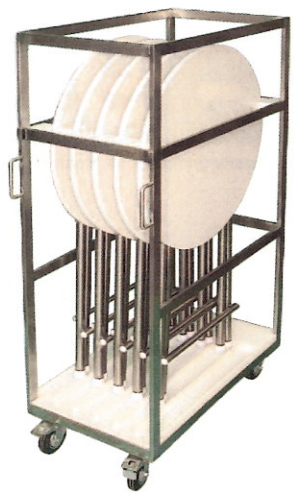

System Stehtisch

Sechseckige Tischplatte Breite: 92 cm aus hochwertigem Kunststoff;
Gestell: V2A-Rundrohr; Gesamthöhe 112 cm
Aufpreis Schirmhalter: 39,- €

239,-^{EUR}

Profi-Qualität!

- Schiefer-Schwarz
- Steingrau marmoriert
- feinmarmoriert
- weiß

Stehtisch-Sets

Runde oder sechseckige Tischplatte aus hochwertigem Kunststoff;
Gestell Tisch rund: V2A-Quadratrohr
Gestell Tisch 6-eckig: V2A-Rundrohr

5er Set rund
inklusive Wagen:

▲ 1.549,-^{EUR}

5er Set sechseckig
inklusive Wagen:

▲ 1.649,-^{EUR}

10er Set rund
inklusive Wagen:

▲ 2.379,-^{EUR}

10er Set sechseckig
inklusive Wagen:

▲ 2.579,-^{EUR}

EVENT-LINE

professionell & flexibel

System Stehtisch

Sechseckige Tischplatte Breite 92 cm aus hochwertigem Kunststoff;
Gestell: V2A-Rundrohr; Gesamthöhe 112 cm
Aufpreis Schirmhalter: 39,- €

239,-^{EUR}

Profi-Stehtisch

Runde Tischplatte Ø 80 cm aus hochwertigem Kunststoff;
Gestell: V2A-Quadratrohr
Gesamthöhe 112 cm
Aufpreis Schirmhalter: 49,- €